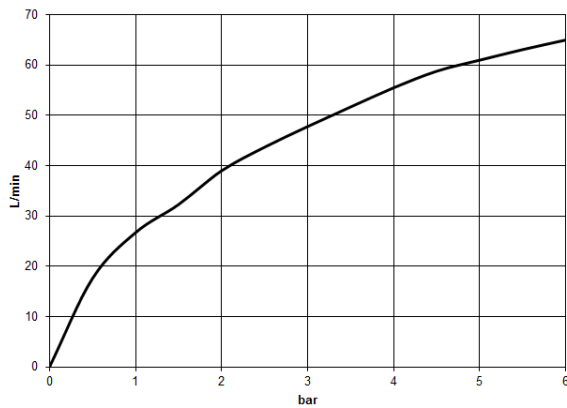

**MEM Bec déverseur de bain sans inverseur positionnement libre - Champagne
(Or 22cts)**

MEM

13 672 780

- saillie 280 mm
- jet cascade
- hauteur totale 830 - 900 mm
- hauteur jusqu'au mousseur 665 – 735 mm
- rosace coulissante 130 x 130 mm
- débit d'eau maxi. 47,8 l/min avec une pression d'écoulement de 3 bars

MEM

13 672 780
mm [inches]

Diagramme de débit

13 672 780