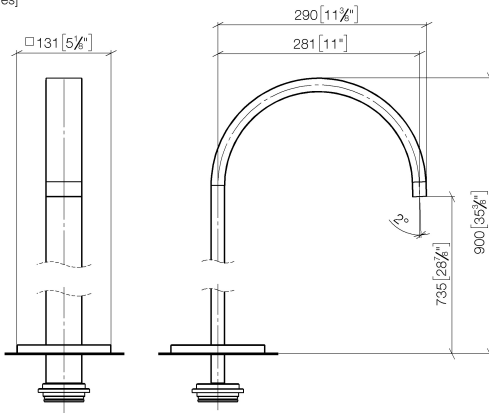

**MEM Bec déverseur de bain sans inverseur positionnement libre - Champagne
(Or 22cts)**

MEM

13 672 780

- saillie 280 mm
- jet cascade
- hauteur totale 830 - 900 mm
- hauteur jusqu'au mousseur 665 – 735 mm
- rosace coulissante 130 x 130 mm
- débit d'eau maxi. 47,8 l/min avec une pression d'écoulement de 3 bars

Accessoires requis

- Fixation au sol à encastrer - 35 945 970 90**
- profondeur de montage max. 150 mm
 - profondeur de montage mini. 80 mm

**MEM Bec déverseur de bain sans inverseur positionnement libre - Champagne
(Or 22cts)**

MEM

13 672 780
mm [inches]

Diagramme de débit

13 672 780